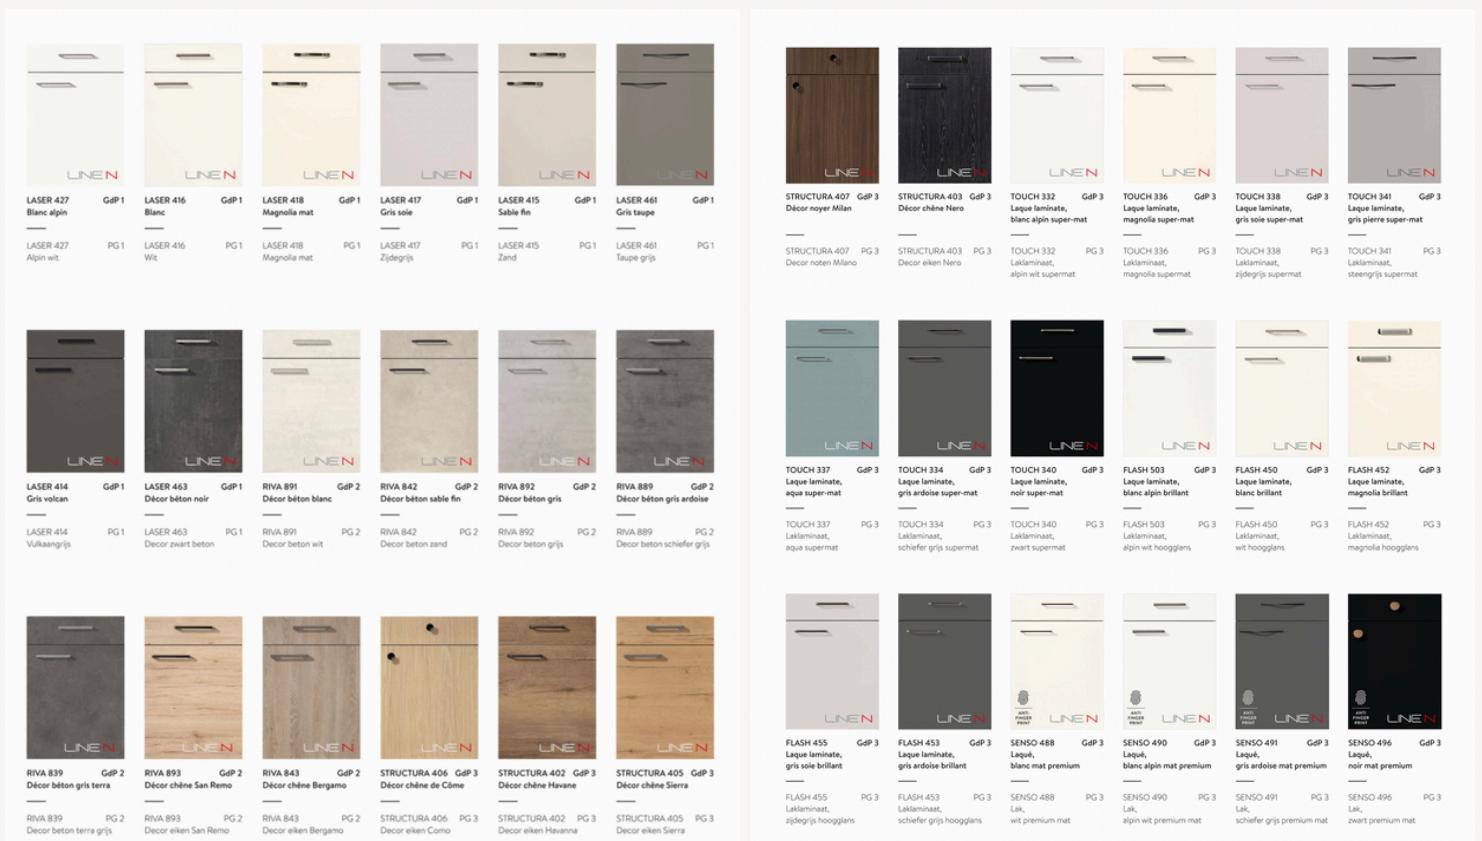

KEUKEN REMBRANDT

Ontdek de Rembrandt keuken – de perfecte combinatie van functionaliteit en stijl. Deze keuken is uitgerust met moderne apparatuur en biedt een uitgebreide keuze aan frontkleuren, zodat je de keuken kunt samenstellen die helemaal bij jouw smaak en wensen past.

De Rembrandt keuken is voorzien van een complete set inbouwapparatuur van ETNA, waaronder een koelkast, een oven, een inductiekookplaat, een recirculatie-afzuigkap en een ingebouwde vaatwasser. Alles wat je nodig hebt voor een stijlvolle en efficiënte keukenervaring!

Materiaal: Melamine op 19 mm spaanplaat.

Afwerking: Tweezijdig met melaminehars gecoat, rondom met lasergelaste kant in frontkleur. Deur binnenzijde ook in frontkleur.

KLEURENOVERZICHT REMBRANDT